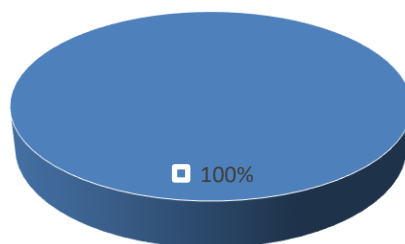

	Entrées en formation	Sorties anticipées (abandon)	Sorties anticipées (emploi)	Sorties en fin de formation
Total	63	9	4	50

Nombre d'entrées en formation : 63

■ Sorties anticipées (abandon)
 ■ Sorties anticipées (emploi)
 ■ Sorties en fin de formation

Obtention du titre professionnel agent magasinier

	Présences à la certification	Certification totale	Certification partielle	Non admis
Total	50	44	6	0

Nombre de réussite à la certification : 50 0%

■ Certification totale
 ■ Certification partielle
 ■ Non admis

Réussite à la certification CACES 1-3-5 agent magasinier

Bilan certification CACES 1-3-5 :
Nombre inscrit : 50 en 2022

■ Certification CACES 1-3-5

Bilan de fin de formation 2022

	Entrées en formation	Sorties anticipées (abandon)	Sorties anticipées (emploi)	Sorties en fin de formation
Total	109	5	8	96

Nombre d'entrées en formation : 109

■ Sorties anticipées (abandon) ■ Sorties anticipées (emploi) ■ Sorties en fin de formation

Réussite à la certification CACES 1-3-5 gestion informatisée des stocks

	Présences à la certification	Certification totale	Certification partielle	Non admis
Total	96	95	1	0