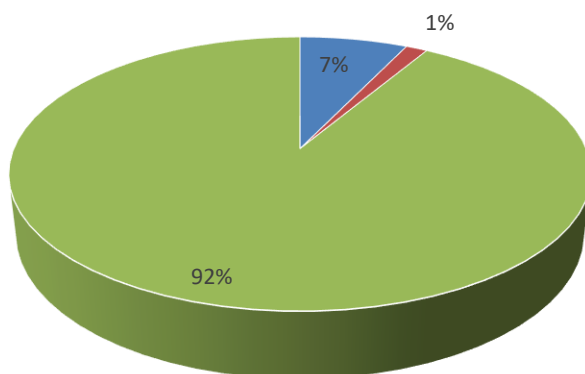

Nombre d'entrées en formation : 74

■ Sorties anticipées (abandon) ■ Sorties anticipées (emploi) ■ Sorties en fin de formation ■ Formations en cours

Bilan final Parcours sécurisé découverte des métiers de la logistique

	Présents en fin de formation	Sorties formation qualifiante	Sorties contrat en alternance	Sans solution
Total	21	9	11	1

Nombre de réussite à la certification : 21

■ Sortie formation qualifiante ■ Sorti contrat en alternance ■ Sans solution

	Entrées en formation	Sorties anticipées (abandon)	Sorties anticipées (emploi)	Sorties en fin de formation
Total	70	5	1	64

Nombre d'entrées en formation : 70

■ Sorties anticipées (abandon) ■ Sorties anticipées (emploi) ■ Sortie en fin de formation