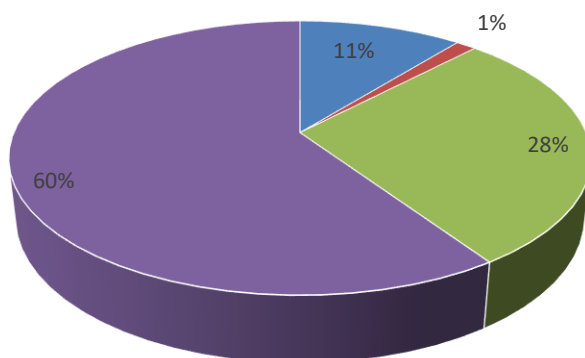

Réussite à la certification CACES 1-3-5 agent magasinier

Bilan certification CACES 1-3-5 :
Nombre inscrit : 50 en 2022

■ Certification CACES 1-3-5

Bilan de fin de formation 2022

	Entrées en formation	Sorties anticipées (abandon)	Sorties anticipées (emploi)	Sorties en fin de formation
Total	109	5	8	96

Nombre d'entrées en formation : 109

■ Sorties anticipées (abandon) ■ Sorties anticipées (emploi) ■ Sorties en fin de formation

Réussite à la certification CACES 1-3-5 gestion informatisée des stocks

	Présences à la certification	Certification totale	Certification partielle	Non admis
Total	96	95	1	0

Nombre de réussite à la certification : 96

■ Certification totale ■ Certification partielle ■ Non admis

	Entrées en formation	Sorties anticipées (abandon)	Sorties anticipées (emploi)	Sorties en fin de formation	Formations en cours
Total	74	8	1	21	44

Nombre d'entrées en formation : 74

■ Sorties anticipées (abandon) ■ Sorties anticipées (emploi) ■ Sorties en fin de formation ■ Formations en cours

Bilan final Parcours sécurisé découverte des métiers de la logistique