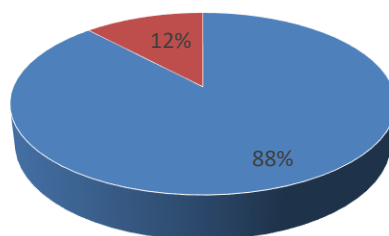

	Entrées en formation	Sorties anticipées (abandon)	Sorties anticipées (emploi)	Sorties en fin de formation
Total	63	9	4	50

Nombre d'entrées en formation : 63

■ Sorties anticipées (abandon)
 ■ Sorties anticipées (emploi)
 ■ Sorties en fin de formation

Obtention du titre professionnel agent magasinier

	Présences à la certification	Certification totale	Certification partielle	Non admis
Total	50	44	6	0

Nombre de réussite à la certification : 50 0%

■ Certification totale
 ■ Certification partielle
 ■ Non admis

Réussite à la certification CACES 1-3-5 agent magasinier

Bilan certification CACES 1-3-5 :
Nombre inscrit : 50 en 2022

■ Certification CACES 1-3-5

Bilan de fin de formation 2022

	Entrées en formation	Sorties anticipées (abandon)	Sorties anticipées (emploi)	Sorties en fin de formation
Total	109	5	8	96