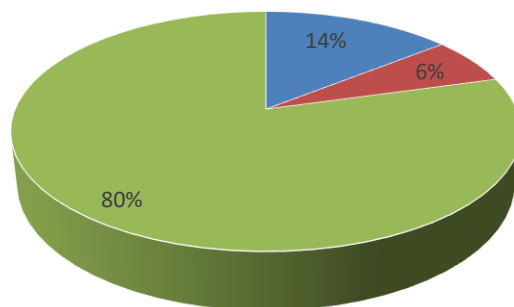

	Entrées en formation	Sorties anticipées (abandon)	Sorties anticipées (emploi)	Sorties en fin de formation
Total	63	9	4	50

Nombre d'entrées en formation : 63

■ Sorties anticipées (abandon)
 ■ Sorties anticipées (emploi)
 ■ Sorties en fin de formation

Obtention du titre professionnel agent magasinier

	Présences à la certification	Certification totale	Certification partielle	Non admis
Total	50	44	6	0

Nombre de réussite à la certification : 50 0%

■ Certification totale
 ■ Certification partielle
 ■ Non admis

Réussite à la certification CACES 1-3-5 agent magasinier

Bilan certification CACES 1-3-5 :
Nombre inscrit : 50 en 2022

■ Certification CACES 1-3-5

Bilan de fin de formation 2022

	Entrées en formation	Sorties anticipées (abandon)	Sorties anticipées (emploi)	Sorties en fin de formation
Total	109	5	8	96