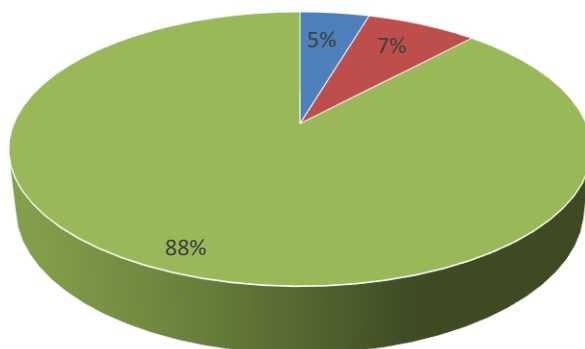

Réussite à la certification CACES 1-3-5 agent magasinier

Bilan certification CACES 1-3-5 :
Nombre inscrit : 50 en 2022

■ Certification CACES 1-3-5

Bilan de fin de formation 2022

	Entrées en formation	Sorties anticipées (abandon)	Sorties anticipées (emploi)	Sorties en fin de formation
Total	109	5	8	96

Nombre d'entrées en formation : 109

■ Sorties anticipées (abandon) ■ Sorties anticipées (emploi) ■ Sorties en fin de formation

Réussite à la certification CACES 1-3-5 gestion informatisée des stocks

	Présences à la certification	Certification totale	Certification partielle	Non admis
Total	96	95	1	0