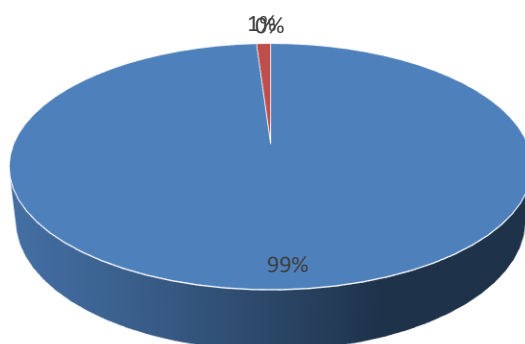

Réussite à la certification CACES 1-3-5 agent magasinier

Bilan certification CACES 1-3-5 :
Nombre inscrit : 50 en 2022

■ Certification CACES 1-3-5

Bilan de fin de formation 2022

	Entrées en formation	Sorties anticipées (abandon)	Sorties anticipées (emploi)	Sorties en fin de formation
Total	109	5	8	96

Nombre d'entrées en formation : 109

■ Sorties anticipées (abandon) ■ Sorties anticipées (emploi) ■ Sorties en fin de formation

Réussite à la certification CACES 1-3-5 gestion informatisée des stocks

	Présences à la certification	Certification totale	Certification partielle	Non admis
Total	96	95	1	0

Nombre de réussite à la certification : 96

■ Certification totale ■ Certification partielle ■ Non admis

	Entrées en formation	Sorties anticipées (abandon)	Sorties anticipées (emploi)	Sorties en fin de formation	Formations en cours
Total	74	8	1	21	44

Nombre d'entrées en formation : 74

■ Sorties anticipées (abandon) ■ Sorties anticipées (emploi) ■ Sorties en fin de formation ■ Formations en cours

Bilan final Parcours sécurisé découverte des métiers de la logistique