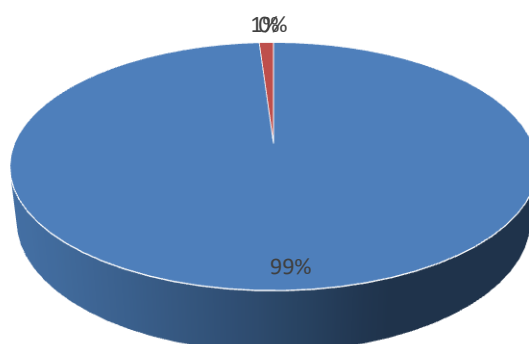

Réussite à la certification CACES 1-3-5 agent magasinier

Bilan certification CACES 1-3-5 :
Nombre inscrit : 50 en 2022

■ Certification CACES 1-3-5

Bilan de fin de formation 2022

	Entrées en formation	Sorties anticipées (abandon)	Sorties anticipées (emploi)	Sorties en fin de formation
Total	109	5	8	96

Nombre d'entrées en formation : 109

■ Sorties anticipées (abandon) ■ Sorties anticipées (emploi) ■ Sorties en fin de formation

Réussite à la certification CACES 1-3-5 gestion informatisée des stocks

	Présences à la certification	Certification totale	Certification partielle	Non admis
Total	96	95	1	0

Nombre de réussite à la certification : 96

■ Certification totale ■ Certification partielle ■ Non admis

	Entrées en formation	Sorties anticipées (abandon)	Sorties anticipées (emploi)	Sorties en fin de formation	Formations en cours
Total	74	8	1	21	44

Nombre d'entrées en formation : 74

■ Sorties anticipées (abandon) ■ Sorties anticipées (emploi) ■ Sorties en fin de formation ■ Formations en cours

Bilan final Parcours sécurisé découverte des métiers de la logistique