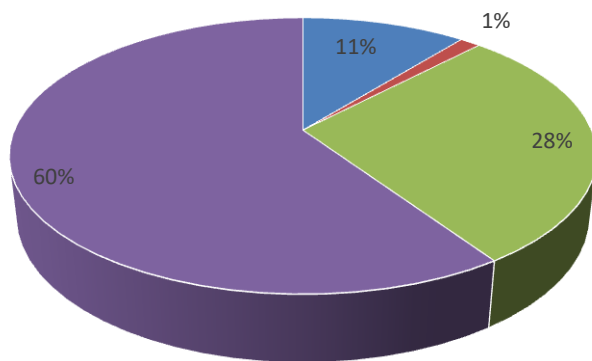

Réussite à la certification CACES 1-3-5 agent magasinier

Bilan certification CACES 1-3-5 :
Nombre inscrit : 50 en 2022

■ Certification CACES 1-3-5

Bilan de fin de formation 2022

	Entrées en formation	Sorties anticipées (abandon)	Sorties anticipées (emploi)	Sorties en fin de formation
Total	109	5	8	96

Nombre d'entrées en formation : 109

■ Sorties anticipées (abandon) ■ Sorties anticipées (emploi) ■ Sorties en fin de formation

Réussite à la certification CACES 1-3-5 gestion informatisée des stocks

	Présences à la certification	Certification totale	Certification partielle	Non admis
Total	96	95	1	0

Nombre de réussite à la certification : 96

■ Certification totale ■ Certification partielle ■ Non admis

	Entrées en formation	Sorties anticipées (abandon)	Sorties anticipées (emploi)	Sorties en fin de formation	Formations en cours
Total	74	8	1	21	44

Nombre d'entrées en formation : 74

■ Sorties anticipées (abandon) ■ Sorties anticipées (emploi) ■ Sorties en fin de formation ■ Formations en cours

Bilan final Parcours sécurisé découverte des métiers de la logistique