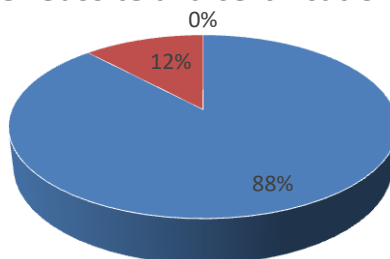

	Entrées en formation	Sorties anticipées (abandon)	Sorties anticipées (emploi)	Sorties en fin de formation
Total	63	9	4	50

Nombre d'entrées en formation : 63

■ Sorties anticipées (abandon)
 ■ Sorties anticipées (emploi)
 ■ Sorties en fin de formation

Obtention du titre professionnel agent magasinier

	Présences à la certification	Certification totale	Certification partielle	Non admis
Total	50	44	6	0

Nombre de réussite à la certification : 50

■ Certification totale
 ■ Certification partielle
 ■ Non admis

Réussite à la certification CACES 1-3-5 agent magasinier

Bilan certification CACES 1-3-5 :
Nombre inscrit : 50 en 2022

■ Certification CACES 1-3-5

Bilan de fin de formation 2022

	Entrées en formation	Sorties anticipées (abandon)	Sorties anticipées (emploi)	Sorties en fin de formation
Total	109	5	8	96