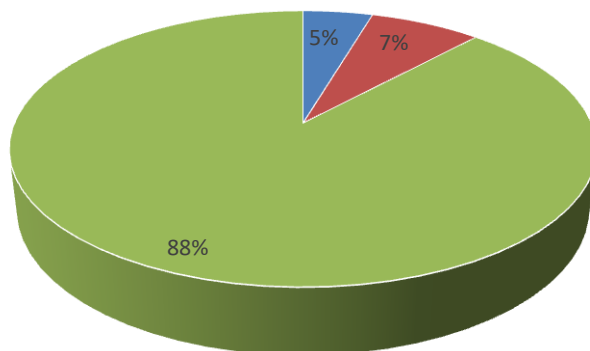

Réussite à la certification CACES 1-3-5 agent magasinier

Bilan certification CACES 1-3-5 :
Nombre inscrit : 50 en 2022

■ Certification CACES 1-3-5

Bilan de fin de formation 2022

	Entrées en formation	Sorties anticipées (abandon)	Sorties anticipées (emploi)	Sorties en fin de formation
Total	109	5	8	96

Nombre d'entrées en formation : 109

■ Sorties anticipées (abandon) ■ Sorties anticipées (emploi) ■ Sorties en fin de formation

Réussite à la certification CACES 1-3-5 gestion informatisée des stocks

	Présences à la certification	Certification totale	Certification partielle	Non admis
Total	96	95	1	0