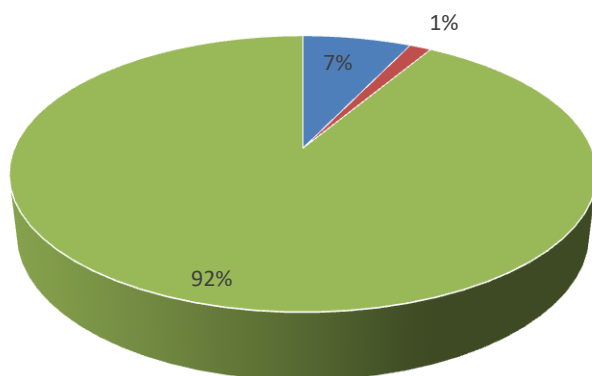

Nombre d'entrées en formation : 74

■ Sorties anticipées (abandon) ■ Sorties anticipées (emploi) ■ Sorties en fin de formation ■ Formations en cours

Bilan final Parcours sécurisé découverte des métiers de la logistique

	Présents en fin de formation	Sorties formation qualifiante	Sorties contrat en alternance	Sans solution
Total	21	9	11	1

Nombre de réussite à la certification : 21

■ Sortie formation qualifiante ■ Sorti contrat en alternance ■ Sans solution

	Entrées en formation	Sorties anticipées (abandon)	Sorties anticipées (emploi)	Sorties en fin de formation
Total	70	5	1	64

Nombre d'entrées en formation : 70

■ Sorties anticipées (abandon) ■ Sorties anticipées (emploi) ■ Sortie en fin de formation