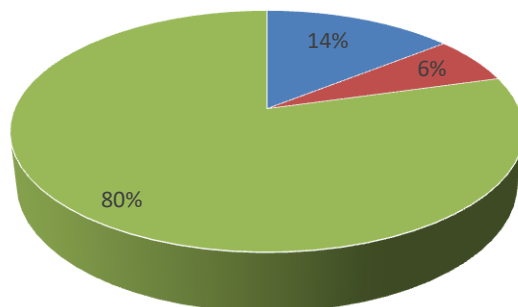

	Entrées en formation	Sorties anticipées (abandon)	Sorties anticipées (emploi)	Sorties en fin de formation
Total	63	9	4	50

Nombre d'entrées en formation : 63

■ Sorties anticipées (abandon)
 ■ Sorties anticipées (emploi)
 ■ Sorties en fin de formation

Obtention du titre professionnel agent magasinier

	Présences à la certification	Certification totale	Certification partielle	Non admis
Total	50	44	6	0

Nombre de réussite à la certification : 50

■ Certification totale
 ■ Certification partielle
 ■ Non admis

Réussite à la certification CACES 1-3-5 agent magasinier

Bilan certification CACES 1-3-5 :
Nombre inscrit : 50 en 2022

■ Certification CACES 1-3-5

Bilan de fin de formation 2022

	Entrées en formation	Sorties anticipées (abandon)	Sorties anticipées (emploi)	Sorties en fin de formation
Total	109	5	8	96