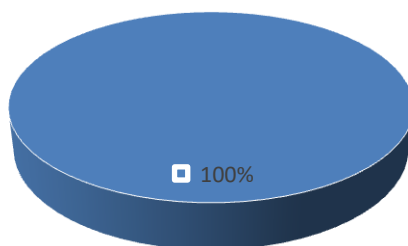

	Entrées en formation	Sorties anticipées (abandon)	Sorties anticipées (emploi)	Sorties en fin de formation
Total	63	9	4	50

Nombre d'entrées en formation : 63

■ Sorties anticipées (abandon)
 ■ Sorties anticipées (emploi)
 ■ Sorties en fin de formation

Obtention du titre professionnel agent magasinier

	Présences à la certification	Certification totale	Certification partielle	Non admis
Total	50	44	6	0

Nombre de réussite à la certification : 50

■ Certification totale
 ■ Certification partielle
 ■ Non admis

Réussite à la certification CACES 1-3-5 agent magasinier

Bilan certification CACES 1-3-5 :
Nombre inscrit : 50 en 2022

■ Certification CACES 1-3-5

Bilan de fin de formation 2022

	Entrées en formation	Sorties anticipées (abandon)	Sorties anticipées (emploi)	Sorties en fin de formation
Total	109	5	8	96

Nombre d'entrées en formation : 109

■ Sorties anticipées (abandon) ■ Sorties anticipées (emploi) ■ Sorties en fin de formation

Réussite à la certification CACES 1-3-5 gestion informatisée des stocks

	Présences à la certification	Certification totale	Certification partielle	Non admis
Total	96	95	1	0