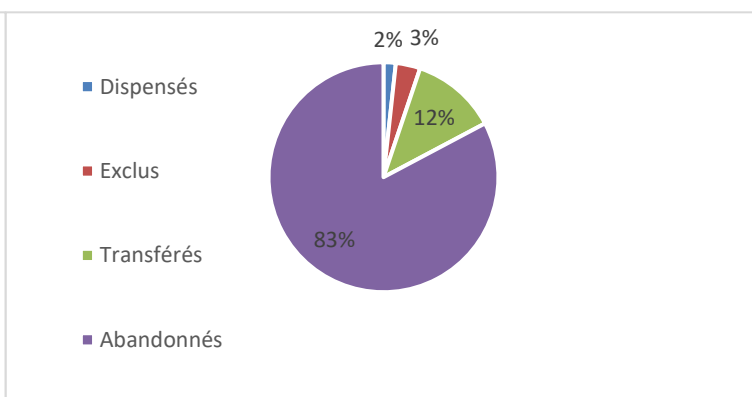

FORMATION LINGUISTIQUE 2023

Bilan de fin de formation 2023

Nombre de candidats formés en 2023

241 entrées en 2022 et 699 entrées en 2023

Total formés : 940 candidats dont 389 en cours de formation en 2024

Parmi les 551 candidats sortis en 2023

Candidats sortis en 2023	Formés	Dispensés	Exclus	Transférés	Abandonnés
551	493	1	2	7	48

Candidats formés en 2023

Raisons de sorties en cours de formation

Parmi les 493 candidats formés en 2023