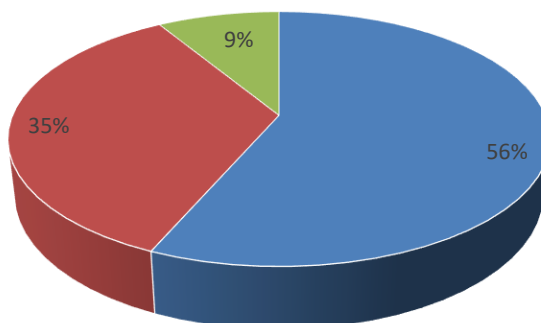

Réussite à la certification CACES 1-3-5 agent magasinier

Certification totale	Certification Partielle
33	2

Certification PIX

Nombre inscrit : 34 en 2023

■ 100 % réussite

Bilan à 6 mois après la fin de formation 2023

Nombre de recrutés 36

2 Abandons

En emploi	En formation	En recherche d'emploi	INJOIGNABLE
23	1	6	6

■ En emploi
■ En formation
■ En recherche d'emploi
■ INJOIGNABLE

Sortie en emploi

Intérim	CDD	CDI	
13	8	2	

■ Intérim
■ CDD
■ CDI

Bilan de fin de formation 2023

	Formés en 2023	Sorties anticipées (abandon)	Sorties anticipées (emploi)	Sorties en fin de formation
Total	36	2	0	34

■ Sorties anticipées (abandon) ■ Sorties anticipées (emploi) ■ Sorties en fin de formation