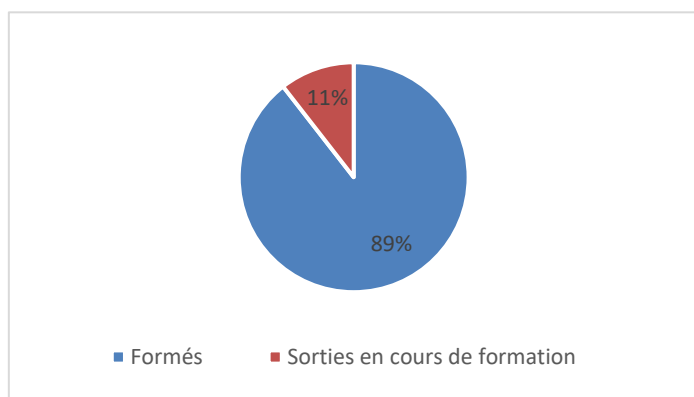

FORMATION LINGUISTIQUE 2023

Bilan de fin de formation 2023

Nombre de candidats formés en 2023

241 entrées en 2022 et 699 entrées en 2023

Total formés : 940 candidats dont 389 en cours de formation en 2024

Parmi les 551 candidats sortis en 2023

Candidats sortis en 2023	Formés	Dispensés	Exclus	Transférés	Abandonnés
551	493	1	2	7	48

Candidats formés en 2023

Raisons de sorties en cours de formation

Parmi les 493 candidats formés en 2023