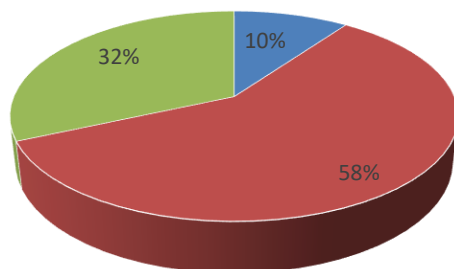

	Entrées en formation	Sorties anticipées (abandon)	Sorties en fin de formation	Formations en cours
<b>Total</b>	<b>97</b>	<b>16</b>	<b>49</b>	<b>32</b>

■ Sorties anticipées (abandon) ■ Sorties en fin de formation ■ Formations en cours

## Bilan de fin de formation Parcours sécurisé 2023

	Nbre Stagiaires	MOTIFS SORTIES								En cours de formation
		c.app	c.pro	Intérim	CDD	Formation qualifiante	Accès à la qualification	Abandon	Recherche de solution	
PS4/22	18	1	0	0	1	10	0	4	2	0
PS5/22	15	5	0	1	1	4	0	2	2	0
PS1/23	12	5	0	2	1	2	0	1	1	0
PS2/23	13	2	1	1	2	3	1	2	1	0
PS3/23	13	0	0	0	0	0	0	4	0	9
PS4/23	12	0	0	0	0	0	0	3	0	9
PS5/23	14	0	0	0	0	0	0	0	0	14
<b>Total</b>	<b>97</b>	<b>13</b>	<b>1</b>	<b>4</b>	<b>5</b>	<b>19</b>	<b>1</b>	<b>16</b>	<b>6</b>	<b>32</b>